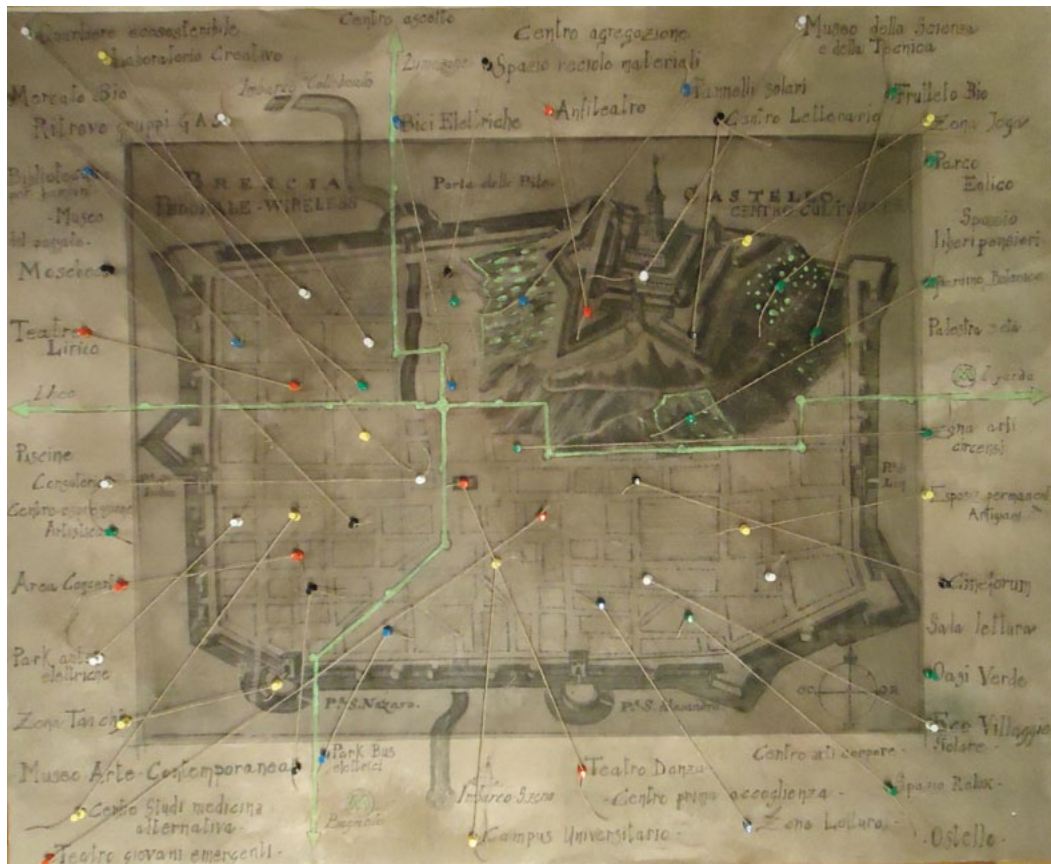

LAURA BELLINI

Gli occhi del futuro
Tecnica mista su tela
80 cm x 90 cm

LUIGI CASERMIERI

Ironicamente (la brescianità passa anche ridendo)
 Tecnica mista su cartoncino
 60 cm x 80 cm

DARIO CAVALLERI

Radici e tradizioni nella contemporaneità
 Olio e acrilico su tela
 80 cm x 100 cm