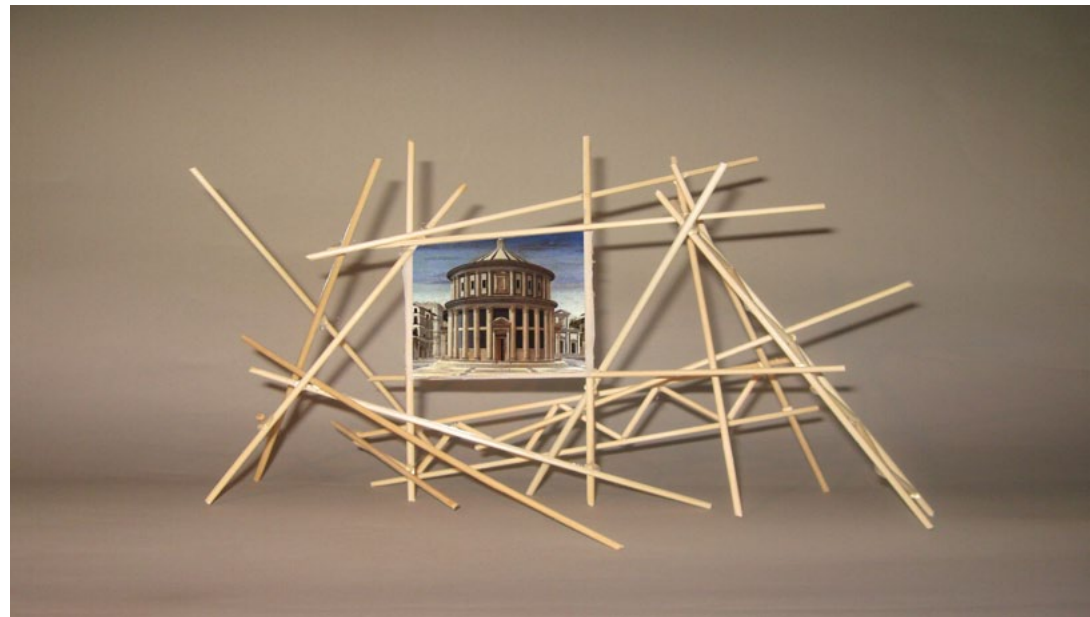

ORNELLA DE ROSA
Brescia futura, vista con gli occhi del futuro: cantiere aperto!
Acrilico su tela
100 cm x 80 cm

MADDALENA FANCONI
Tradizione, Sostenibilità, Innovazione
Tecnica mista (inchiostro, acrilico e pantone)
30 cm x 40 cm

ROSA FRANZONI
La Valigia delle Arti
Combine-painting
Dimensioni: 54 cm x 69 cm x 40 cm

EMANUELE GARLETTI
Manlio Milani
Acquarello
100 cm x 80 cm

MARIO RAINERI
Integrazione
Olio su tavola
100 cm x 70 cm

OTTAVIO ROSSINI
La città ideale
Installazione di travettini di legno, carta velina e proiezione video
2,5 m x 3 m x 1,5 m